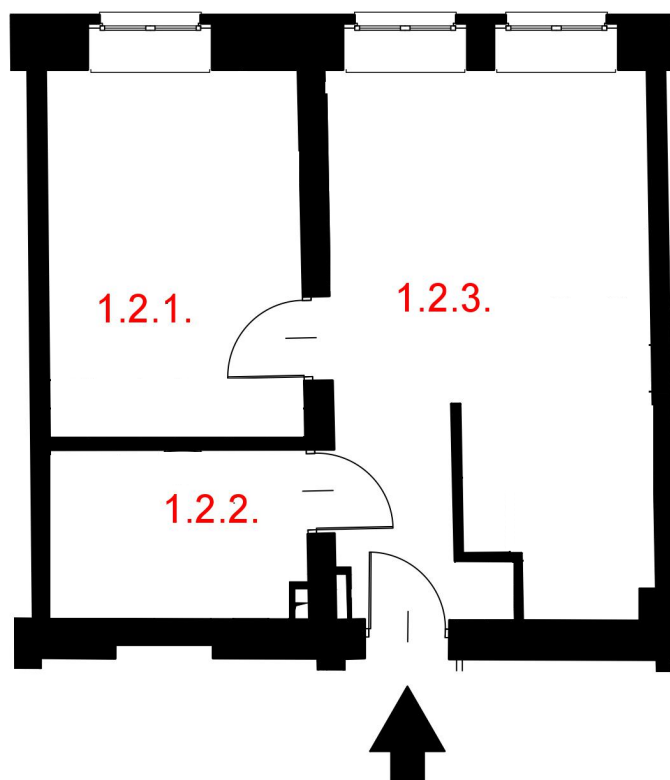

M2

M2	POMIESZCZENIE	PU (m <sup>2</sup> )
1.2.1.	POKÓJ	9,71
1.2.2.	ŁAZIENKA	4,64
1.2.3.	POKÓJ Z AN. KUCHENNYM	19,22
	RAZEM:	33,57