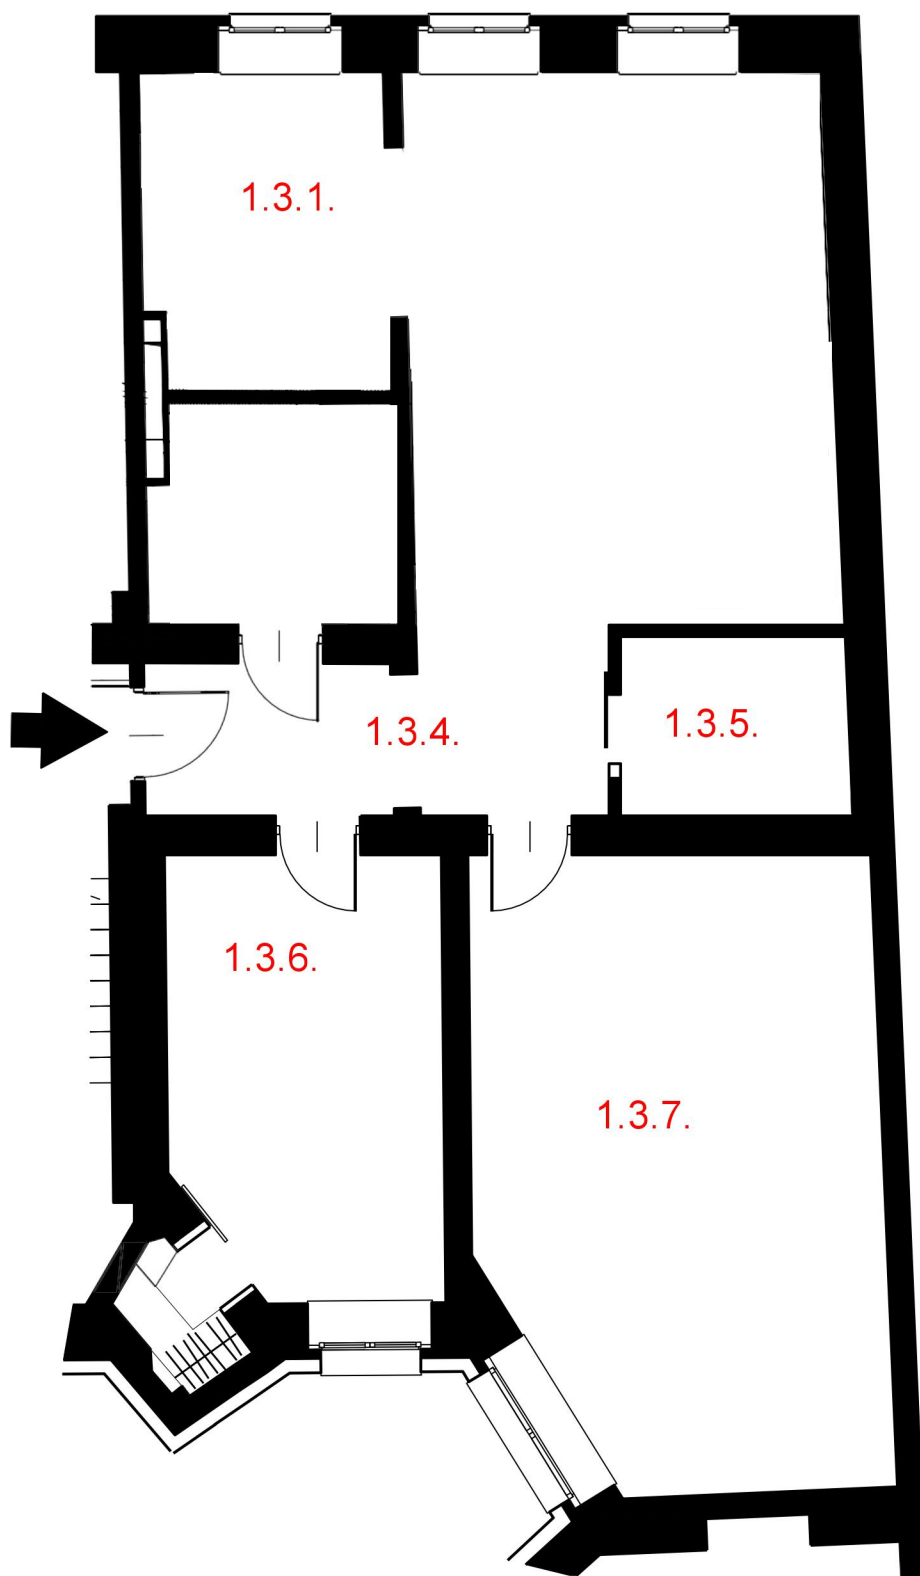

M3

M3	POMIESZCZENIE	PU (m ²)
1.3.1.	KUCHNIA	8,27
1.3.2.	ŁAZIENKA	5,34
1.3.3.	POKÓJ	30,16
1.3.4.	KOMUNIKACJA	4,74
1.3.5.	GARDEROBA	4,68
1.3.6.	POKÓJ	13,31
1.3.7.	POKÓJ	26,92
RAZEM:		93.42

Adres: Bytom, ul. Smolenia 32

Tytuł rysunku:

I PIETRO - MIESZKANIE M3