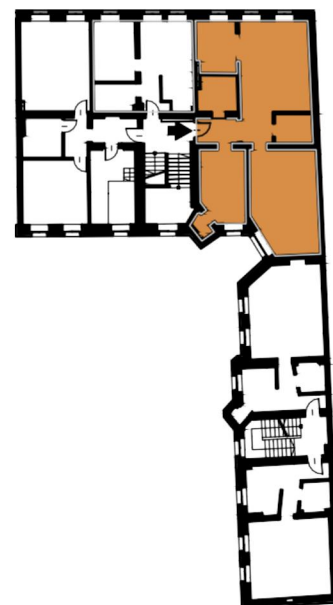

M3

M3	POMIESZCZENIE	PU (m ²)
1.3.1.	KUCHNIA	8,27
1.3.2.	ŁAZIENKA	5,34
1.3.3.	POKÓJ	30,16
1.3.4.	KOMUNIKACJA	4,74
1.3.5.	GARDEROBA	4,68
1.3.6.	POKÓJ	13,31
1.3.7.	POKÓJ	26,92
RAZEM:		93.42

Adres: Bytom, ul. Smolenia 32

Tytuł rysunku:

I PIETRO - MIESZKANIE M3